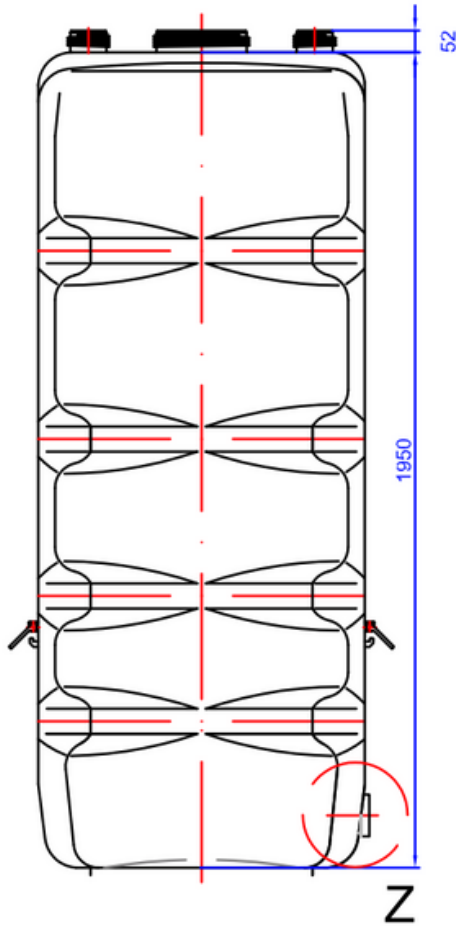

U podstawy zbiornika znajduje się otwór spustowy o gwincie S 56x4 z zaślepką umożliwiającą opróżnianie zbiornika, montaż zaworu lub dalszą rozbudowę i łączenie zbiorników w baterie po zastosowaniu adaptera z gwintem 1,1/2" (Nr atr. 72176).

Posiada atest Polskiego Zakładu Higieny - PZH.

Producent: DEHOUST

Typ: AQF

Długość: 780 mm

Szerokość: 780 mm

Wysokość: 2000 mm

Waga: 30 kg

Pojemność: 1000 L

RYSUNEK TECHNICZNY

Rzut z góry

Detal Z

Zaślepka