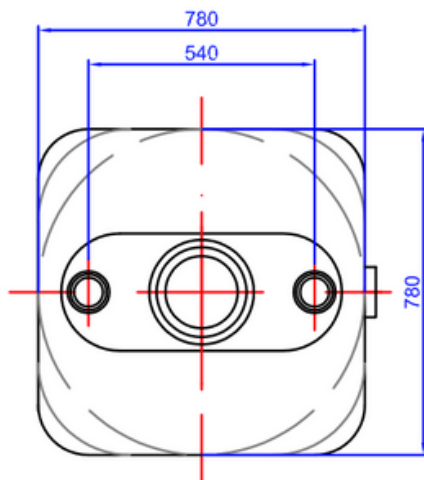

U podstawy zbiornika znajduje się otwór spustowy o gwincie S 56x4 z zaślepką umożliwiającą opróżnianie zbiornika, montaż zaworu lub dalszą rozbudowę i łączenie zbiorników w baterie po zastosowaniu adaptera z gwintem 1,1/2" (Nr atr. 72176).

Posiada atest Polskiego Zakładu Higieny - PZH.

Producent: DEHOUST

Typ: AQF

Długość: 780 mm

Szerokość: 780 mm

Wysokość: 2000 mm

Waga: 30 kg

Pojemność: 1000 L

RYSUNEK TECHNICZNY

Rzut z góry

Detal Z

Zaślepka