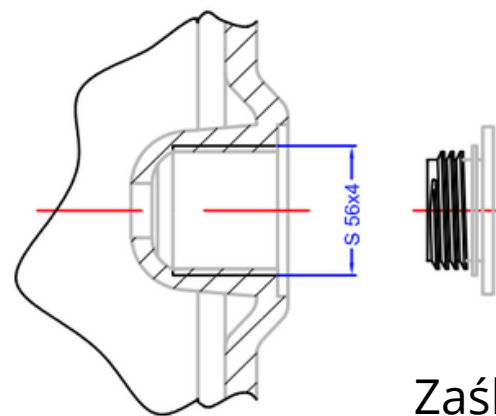

U podstawy zbiornika znajduje się otwór spustowy o gwincie S 56x4 z zaślepką umożliwiającą opróżnianie zbiornika, montaż zaworu lub dalszą rozbudowę i łączenie zbiorników w baterie po zastosowaniu adaptera z gwintem 1,1/2" (Nr atr. 72176).

Posiada atest Polskiego Zakładu Higieny - PZH.

Producent: DEHOUST

Typ: AQF

Długość: 780 mm

Szerokość: 780 mm

Wysokość: 2000 mm

Waga: 30 kg

Pojemność: 1000 L

RYSUNEK TECHNICZNY

Rzut z góry

Detal Z

Zaślepka