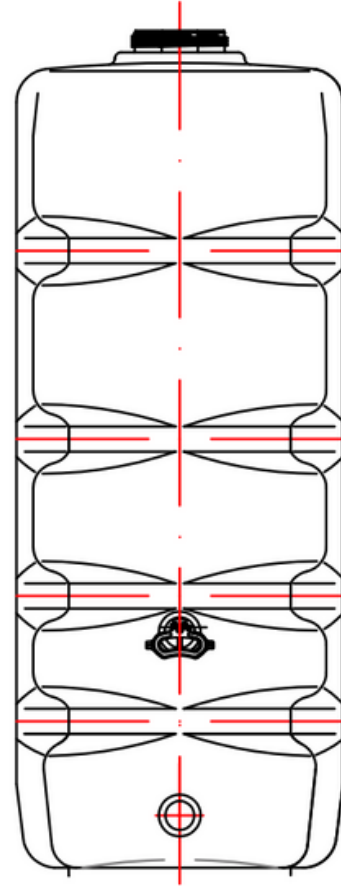

U podstawy zbiornika znajduje się otwór spustowy o gwincie S 56x4 z zaślepką umożliwiającą opróżnianie zbiornika, montaż zaworu lub dalszą rozbudowę i łączenie zbiorników w baterie po zastosowaniu adaptera z gwintem 1,1/2" (Nr atr. 72176).

Posiada atest Polskiego Zakładu Higieny - PZH.

Producent: DEHOUST

Typ: AQF

Długość: 780 mm

Szerokość: 780 mm

Wysokość: 2000 mm

Waga: 30 kg

Pojemność: 1000 L

RYSUNEK TECHNICZNY

Rzut z góry

Detal Z

Zaślepka